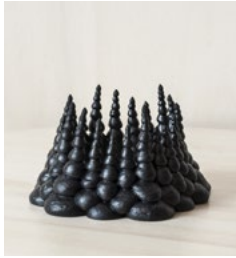

Bougeoirs volcans | Volcano candle holders

**Bougeoir volcan noir
d'encre au cœur marbré**
Earthenware
Ø 9,5 cm | H 5 cm
Recommended public price 120 €
Code : B001