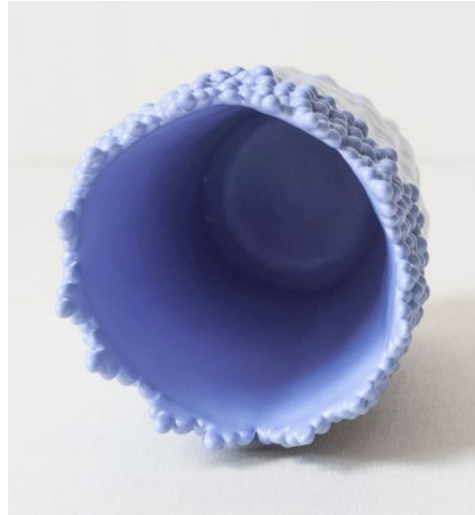

**Vase ascensionnel floral
épanoui grès brut**
Earthenware
2022
Ø 8,7 cm | H 16,7 cm
Weight : 623 g
Recommended public price 340 €
Code : V042

Vase ascensionnel floral M bleu lavande

Earthenware

Ø 9 cm | H 23,5 cm

Weight : 860 g

Recommended public price 400 €

Code : V029

**Vase ascensionnel floral S
bleu électrique**

Earthenware

Ø 7 cm | H 20,6 cm

Weight : 545 g

Recommended public price 320 €

Code : V032

Vase ascensionnel floral épanoui bleu électrique
Earthenware
Ø 9 cm | H 18,7 cm
Weight : 543 g
Recommended public price 340 €
Code : V033

Vase ascensionnel floral épanoui bleu lavande
Earthenware
Ø 9 cm | H 19 cm
Weight : 619 g
Recommended public price 340 €
Code : V034