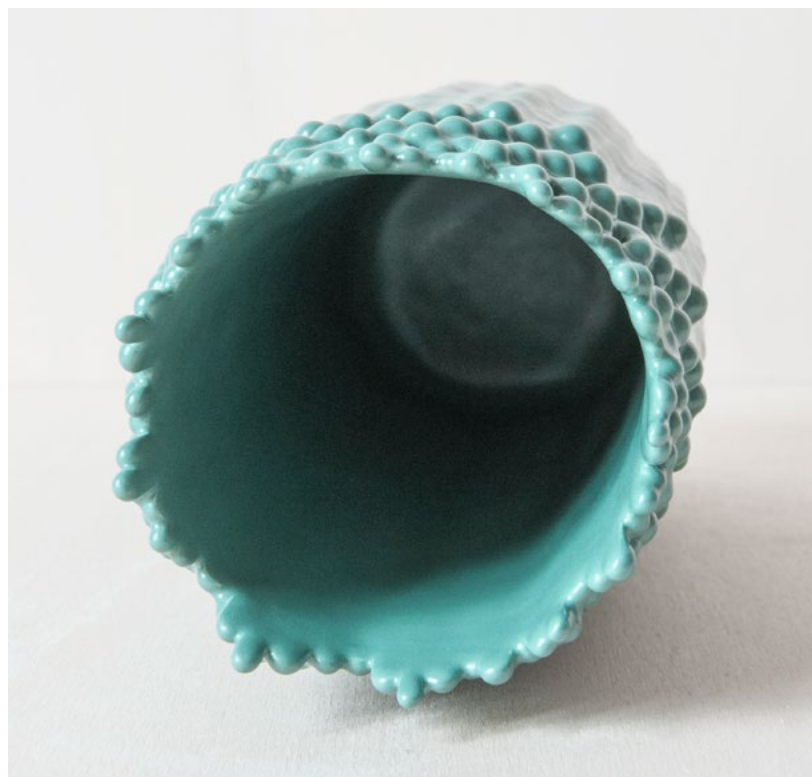

Vase ascensionnel floral M
vert sauge
Earthenware
2021
Ø 9 cm | H 22 cm
Weight : 776 g
Recommended public price 400 €
Code : V039