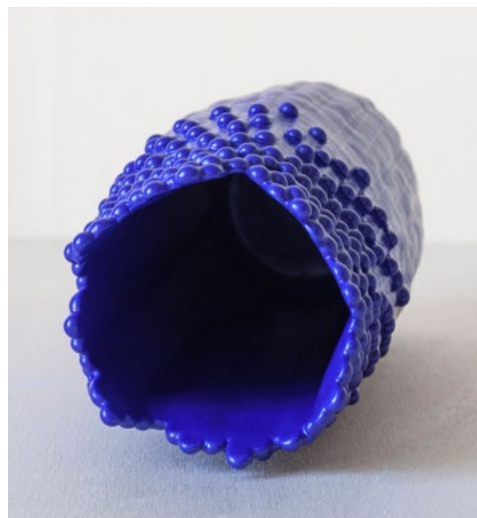

**Vase ascensionnel floral
épanoui vert sauge**
Earthenware
2021
Ø 9 cm | H 18,5 cm
Weight : 553 g
Recommended public price 340 €
Code : V040

**Vase ascensionnel floral M
grès brut au cœur blanc**
Stoneware
2021
Ø 8 cm | H 19 cm
Weight : 826 g
Recommended public price 400 €
Code : V041

**Vase ascensionnel floral
épanoui grès brut**
Earthenware
2022
Ø 8,7 cm | H 16,7 cm
Weight : 623 g
Recommended public price 340 €
Code : V042

Vase ascensionnel floral M bleu lavande

Earthenware

Ø 9 cm | H 23,5 cm

Weight : 860 g

Recommended public price 400 €

Code : V029

**Vase ascensionnel floral S
bleu électrique**

Earthenware

Ø 7 cm | H 20,6 cm

Weight : 545 g

Recommended public price 320 €