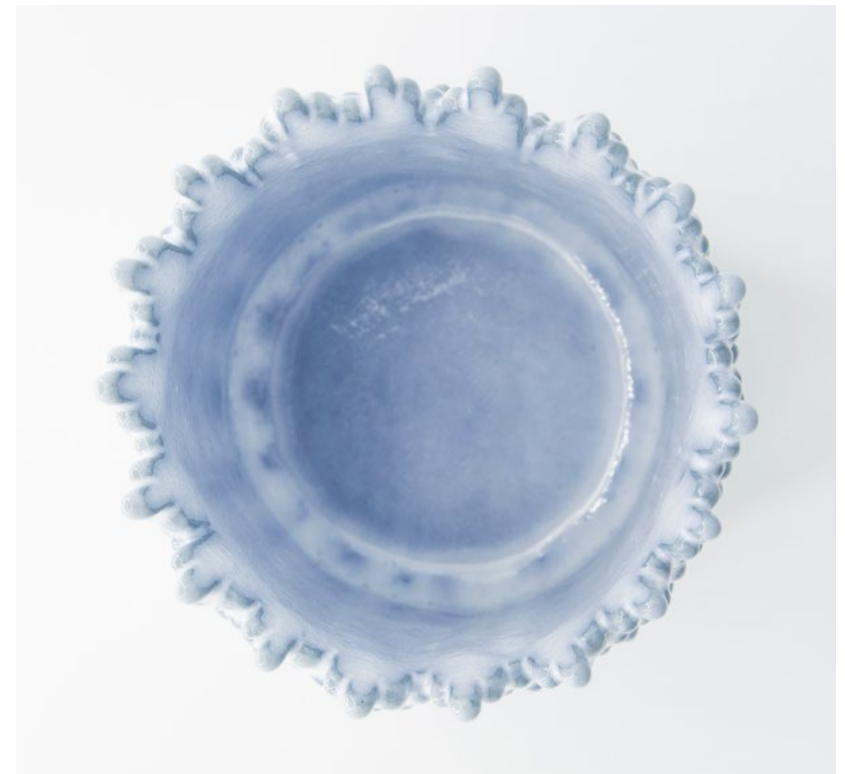

Stoneware

2022

Ø 9,7 cm | H 11,5 cm

Weight: 516 g

Recommended public price 360 €

Code: CP050

Volcans | Volcanos

Cache-pot volcan éruptif rouge brique au cœur bleu électrique
Earthenware
Ø 14,5 cm | H 8,5 cm
Weight : 416 g
Recommended public price 240 €
Code : VL007