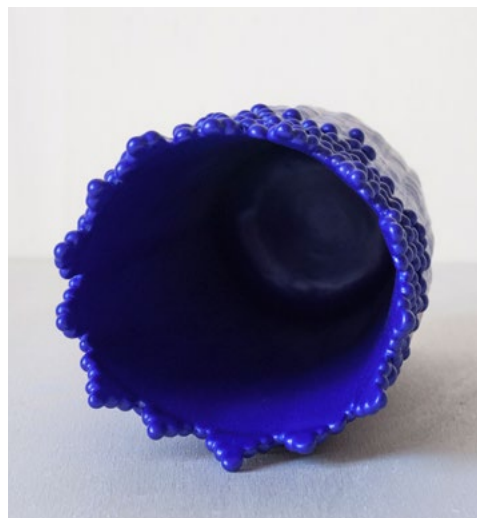

**Vase ascensionnel floral
épanoui grès brut**
Earthenware
2022
Ø 8,7 cm | H 16,7 cm
Weight : 623 g
Recommended public price 340 €
Code : V042

Vase ascensionnel floral M bleu lavande

Earthenware

Ø 9 cm | H 23,5 cm

Weight : 860 g

Recommended public price 400 €

Code : V029

**Vase ascensionnel floral S
bleu électrique**

Earthenware

Ø 7 cm | H 20,6 cm

Weight : 545 g

Recommended public price 320 €

Code : V032

Vase ascensionnel floral épanoui bleu électrique
Earthenware
Ø 9 cm | H 18,7 cm
Weight : 543 g
Recommended public price 340 €
Code : V033

Vase ascensionnel floral épanoui bleu lavande
Earthenware
Ø 9 cm | H 19 cm
Weight : 619 g
Recommended public price 340 €
Code : V034

**Vase ascensionnel floral L
bleu lavande**
Earthenware
Ø 10,5 cm | H 27,5 cm
Weight : 1480 g
Recommended public price 520 €
Code : V035

Vase ascensionnel floral M
terre rose au cœur jaune pâle
Earthenware
Ø 9 cm | H 21,5 cm
Weight : 739 g
Recommended public price 400 €
Code : V036