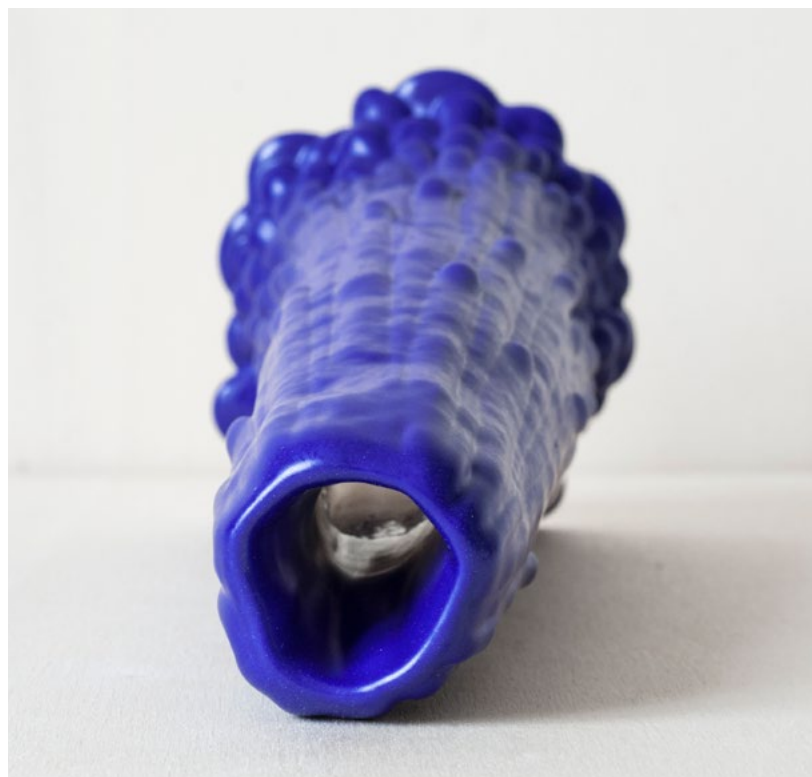

Earthenware

Ø 9 cm | H 5,5 cm

Recommended public price 120 €

Code : B004

Bougeoir volcan parme au cœur noir

Earthenware

Ø 8,5 cm | H 5 cm

Recommended public price 120 €

Code : B007

Chandeliers | Candle holders

**Chandelier / soliflore
ascensionnel
mat / satiné jaune**
Earthenware
Ø 4 cm | H 10 cm
Recommended public price 90 €
Code : CS005

**Chandelier souche
basaltique M
bleu électrique**
Earthenware
Ø 9 cm | H 21 cm
Weight : 420 g
Recommended public price 200 €
Code : CS013

**Chandelier / soliflore
ascensionnel
mat / satiné jaune**
Earthenware
Ø 4 cm | H 10 cm
Recommended public price 90 €
Code : CS005

**Chandelier souche
basaltique M
bleu électrique**

Earthenware

Ø 9 cm | H 21 cm

Weight : 420 g

Recommended public price 200 €

Code : CS013

Cascades | Waterfalls

Cascade émeraude clair
Earthenware
Ø 14 cm | H 20 cm
Recommended public price 140 €
Code : C001

Cascade émeraude moyen
Earthenware
Ø 14 cm | H 20 cm
Recommended public price 140 €
Code : C002